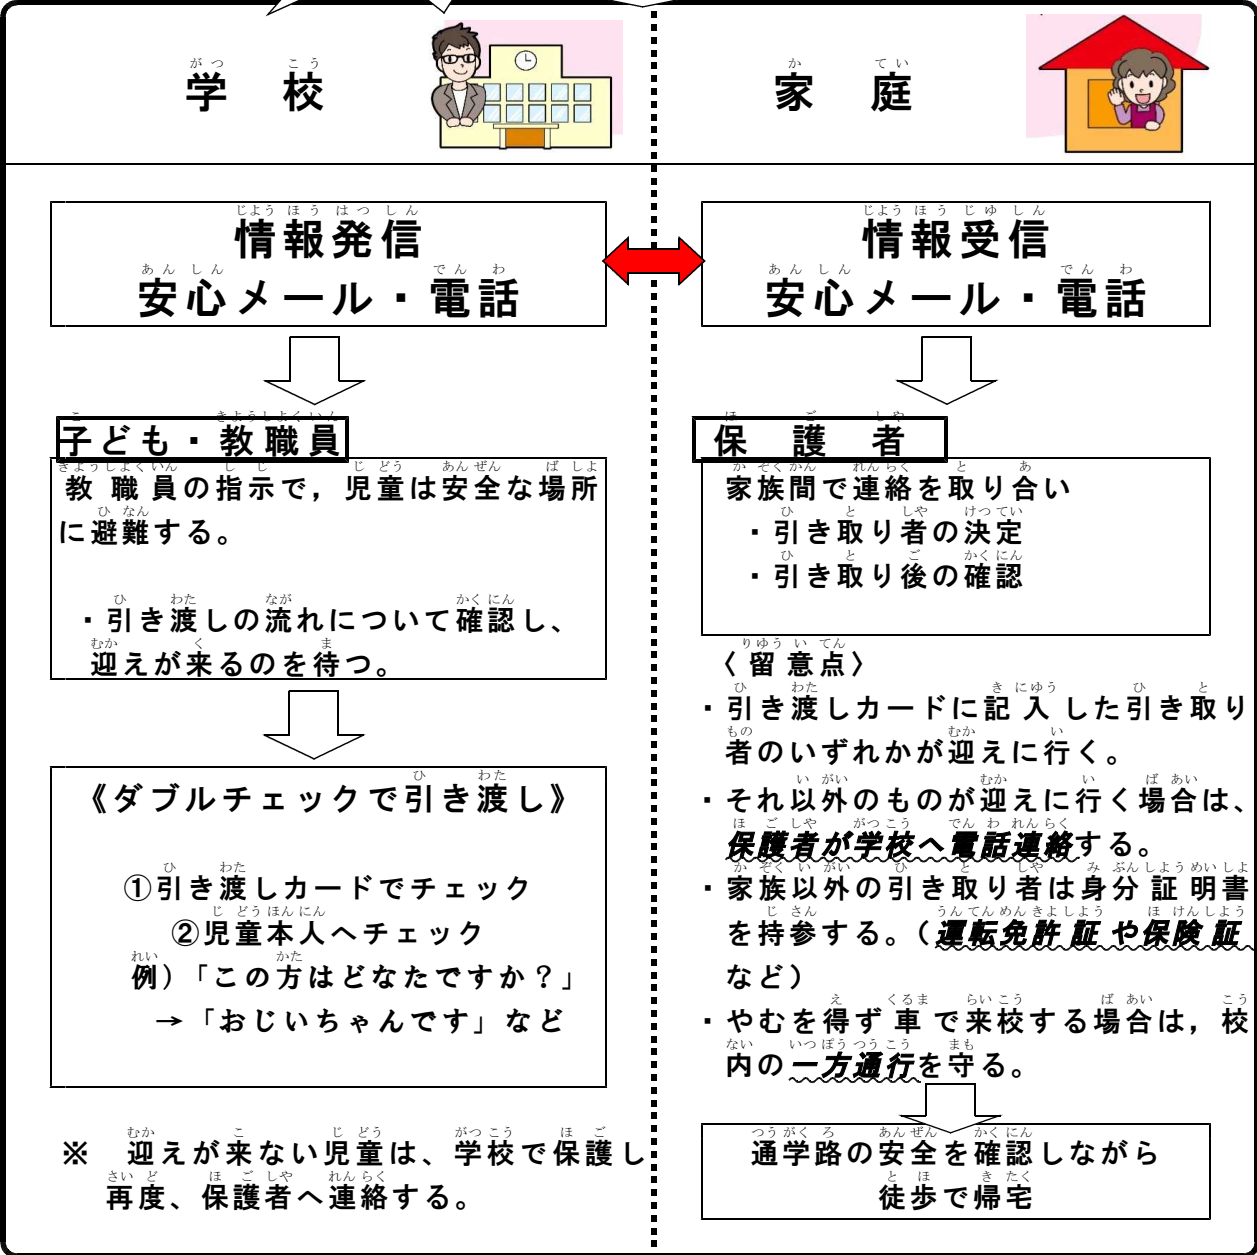

かなまるしょうがっこう
金丸小学校
 きんきゆうじじどうひわた
緊急時児童引き渡しマニュアル

- ・震度5以上の地震
- ・大雨・洪水などによる避難指示
- ・近隣での凶悪事件の発生など

- ★ 安心メールの事前登録お願いいたします。
- ★ 学校の電話は二回線しかありませんので、災害時はつながりにくく、不通になる場合があります。

重要 図1
体育館での
引き渡し

お子様を確実にお家の方に引き渡ししたいと思っておりますので、児童引き渡しカードもしくは身分証明書を確認させていただきます。

重要 図2
自動車（やむをえず）
での運動場の進入経路

引き渡しにおいて、自動車による事故等の二次災害を避けるために、一方通行にご協力ください。コミセン北入口からお入りください。