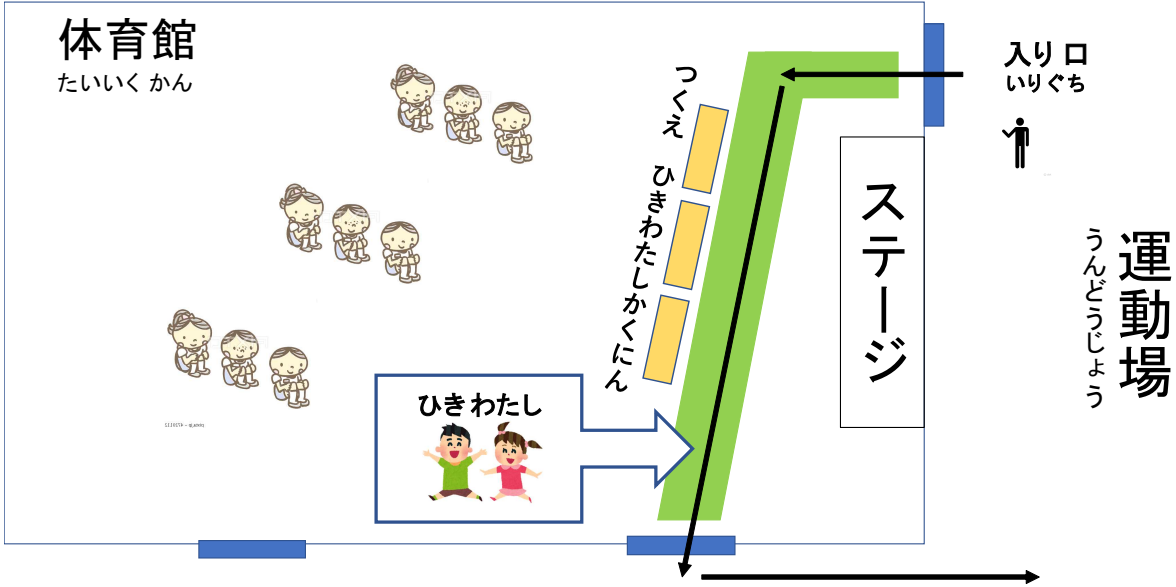

かなまるしょうがっこう
金丸小学校
 きんきゆうじじどうひわた
緊急時児童引き渡しマニュアル

- ・震度5以上の地震
- ・大雨・洪水などによる避難指示
- ・近隣での凶悪事件の発生など

- ★ 安心メールの事前登録お願いいたします。
- ★ 学校の電話は二回線しかありませんので、災害時はつながりにくく、不通になる場合があります。

重要 図1
体育館での
引き渡し

お子様を確実にお家の方に引き渡ししたいと思っておりますので、児童引き渡しカードもしくは身分証明書を確認させていただきます。

重要 図2
自動車（やむをえず）
での運動場の進入経路

引き渡しにおいて、自動車による事故等の二次災害を避けるために、一方通行にご協力ください。コミセン北入口からお入りください。